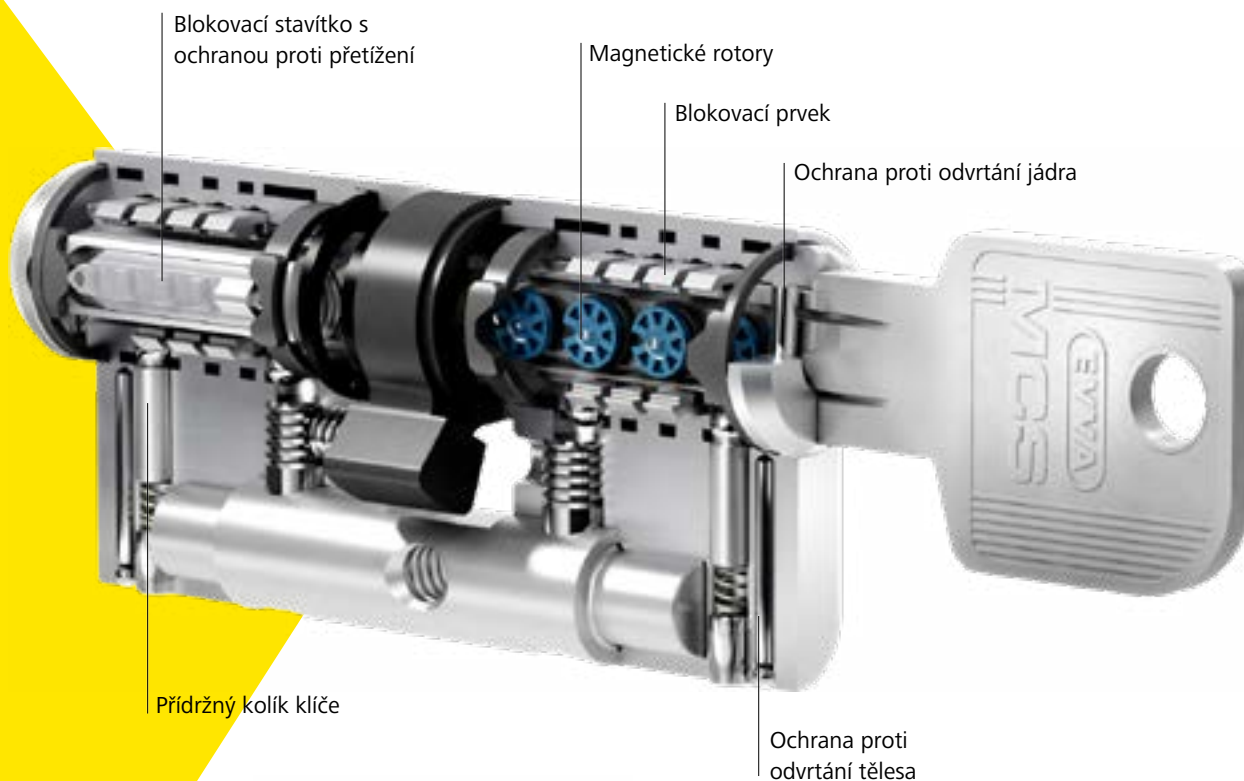

Ochrana ze všech stran

Kopie klíčů, kopie cylindrických vložek a uzamykací plány jsou k dispozici u autorizovaných partnerů EVVA pouze po předložení odpovídajícího dokladu – bezpečnostní karty EVVA.

Profituje z bezpečnostních prvků

Spolehlivé technologie zahrnuté v cylindrické vložce MCS poskytují dodatečnou ochranu proti nelegálním způsobům otevírání.