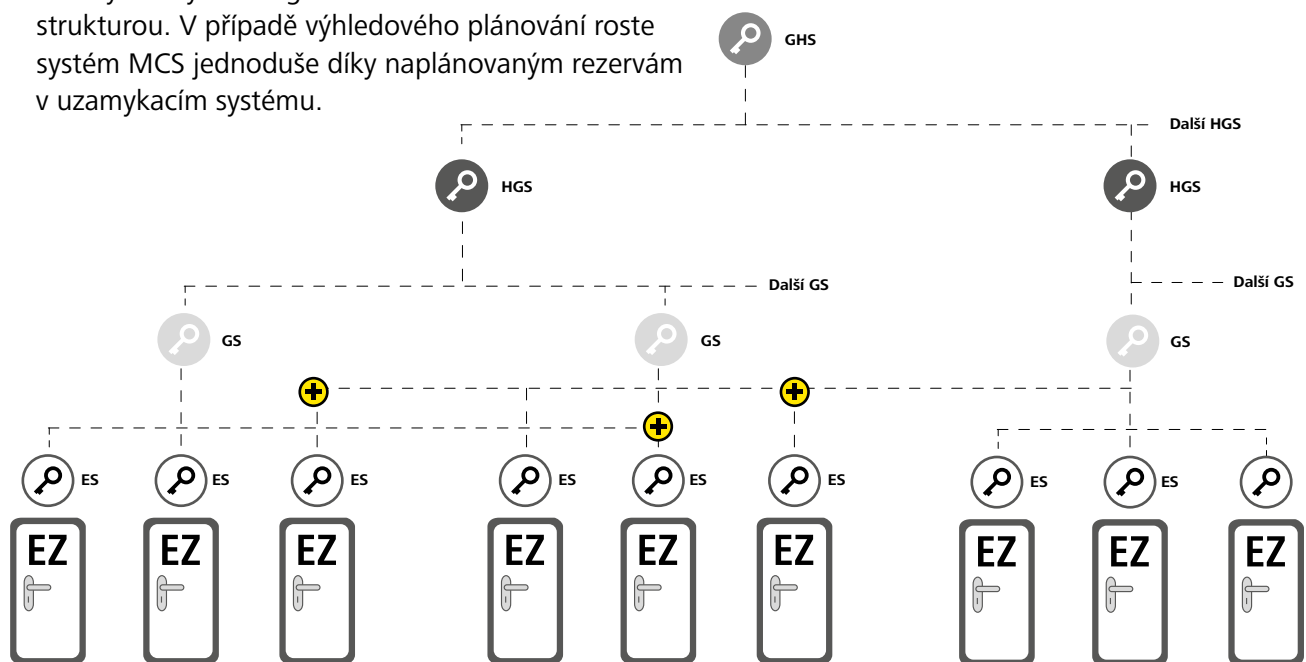

MCS. Uzamykací systémy a struktura

Uzamykací plány vyvíjí společnost EVVA spolu se svými projektovými partnery již téměř 100 let, a to s rozsáhlým know-how a velkými úspěchy.

Systém MCS je ideální pro náročné uzamykací systémy s vysokými nároky na dokonalost a bezpečnost. Především pro objekty, které ukrývají velmi citlivé informace nenahraditelné hodnoty, jako jsou výzkumná zařízení, nemocnice a vládní budovy, je systém MCS ten pravý.

Příklad bytového komplexu

Pro bytové cylindrické vložky jsou v uzamykacím systému naplánovány rezervy. Ztracený vlastní klíč (ES) lze nahradit novým vlastním klíčem, kterým bude opět moci odemknout všechny centrální cylindrické vložky a všechny centrální cylindrické vložky od společných prostor.

- T-HS** | Hlavní klíč pro techniky
- T-GS** | Skupinový klíč pro techniky
- T-ES** | Vlastní klíč pro technika
- ES** | Vlastní klíč
- GZ** | Společná centrální cylindrická vložka
- ZZ** | Centrální cylindrická vložka
- EZ** | Cylindrická vložka od bytu
- TZ** | Cylindrická vložka od technické místnosti

Příklad firemní budovy

Uzamykací systém s generálním klíčem a složitou strukturou. V případě výhledového plánování roste systém MCS jednoduše díky naplánovaným rezervám v uzamykacím systému.

-  **GHS** | Generální klíč
-  **HGS** | Hlavní skupinový klíč
-  **GS** | Skupinový klíč
-  **ES** | Vlastní klíč
-  **EZ** | Cylindrická vložka
-  **+** | Zvláštní oprávnění