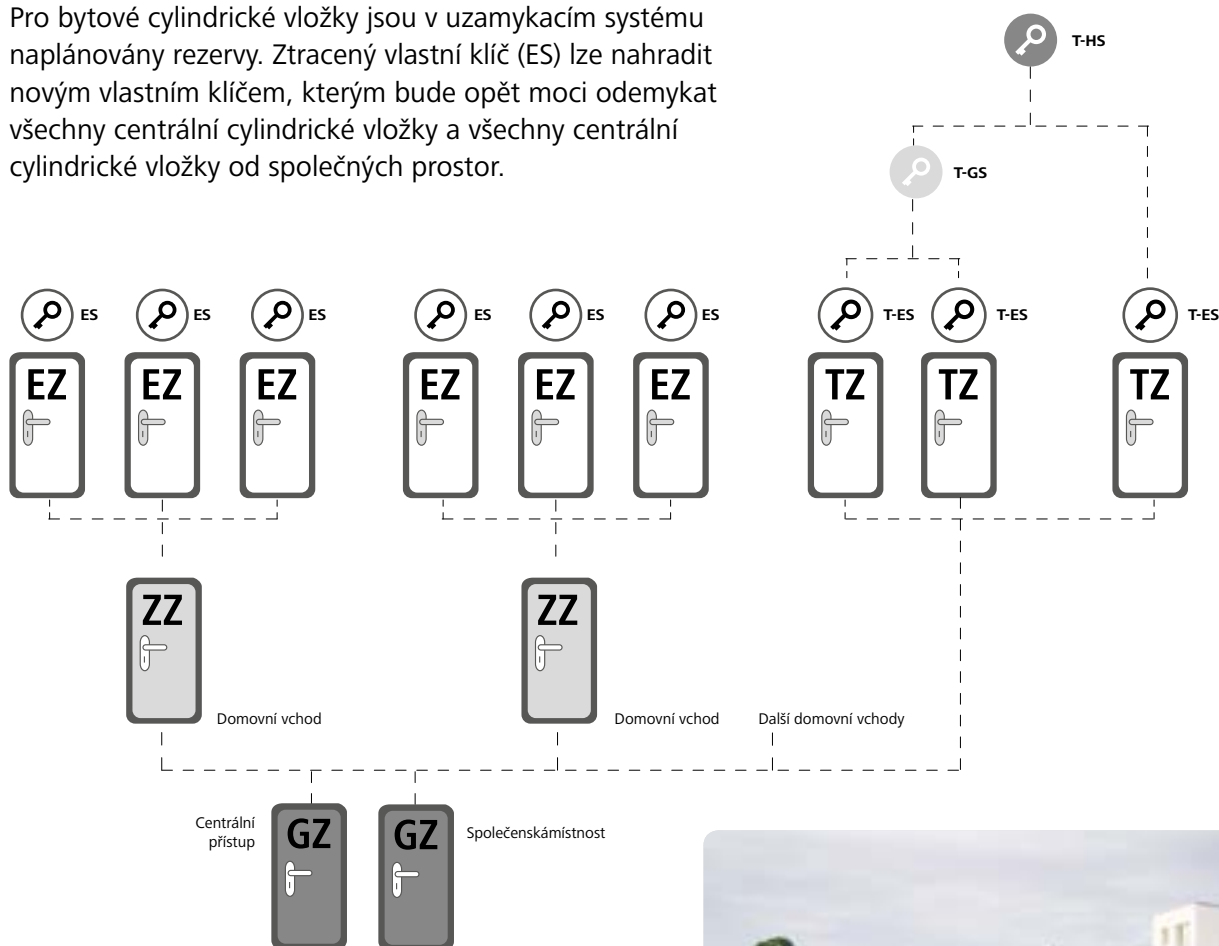

Cylindrická vložka s knoflíkem

umožňuje pohodlné otevírání a uzamykání bez klíče.

Vypínačová cylindrická vložka

ovládá řídicí prvky, jako například výtahy.

Cylindrická vložka s páčkou

Hodí se do vitrín a skříní jako nucené uzamykání k bezpečné distribuci klíčů.

MCS. Uzamykací systémy a struktura

Uzamykací plány vyvíjí společnost EVVA spolu se svými projektovými partnery již téměř 100 let, a to s rozsáhlým know-how a velkými úspěchy.

Systém MCS je ideální pro náročné uzamykací systémy s vysokými nároky na dokonalost a bezpečnost. Především pro objekty, které ukrývají velmi citlivé informace nenahraditelné hodnoty, jako jsou výzkumná zařízení, nemocnice a vládní budovy, je systém MCS ten pravý.

Příklad bytového komplexu

Pro bytové cylindrické vložky jsou v uzamykacím systému naplánovány rezervy. Ztracený vlastní klíč (ES) lze nahradit novým vlastním klíčem, kterým bude opět moci odemknout všechny centrální cylindrické vložky a všechny centrální cylindrické vložky od společných prostor.