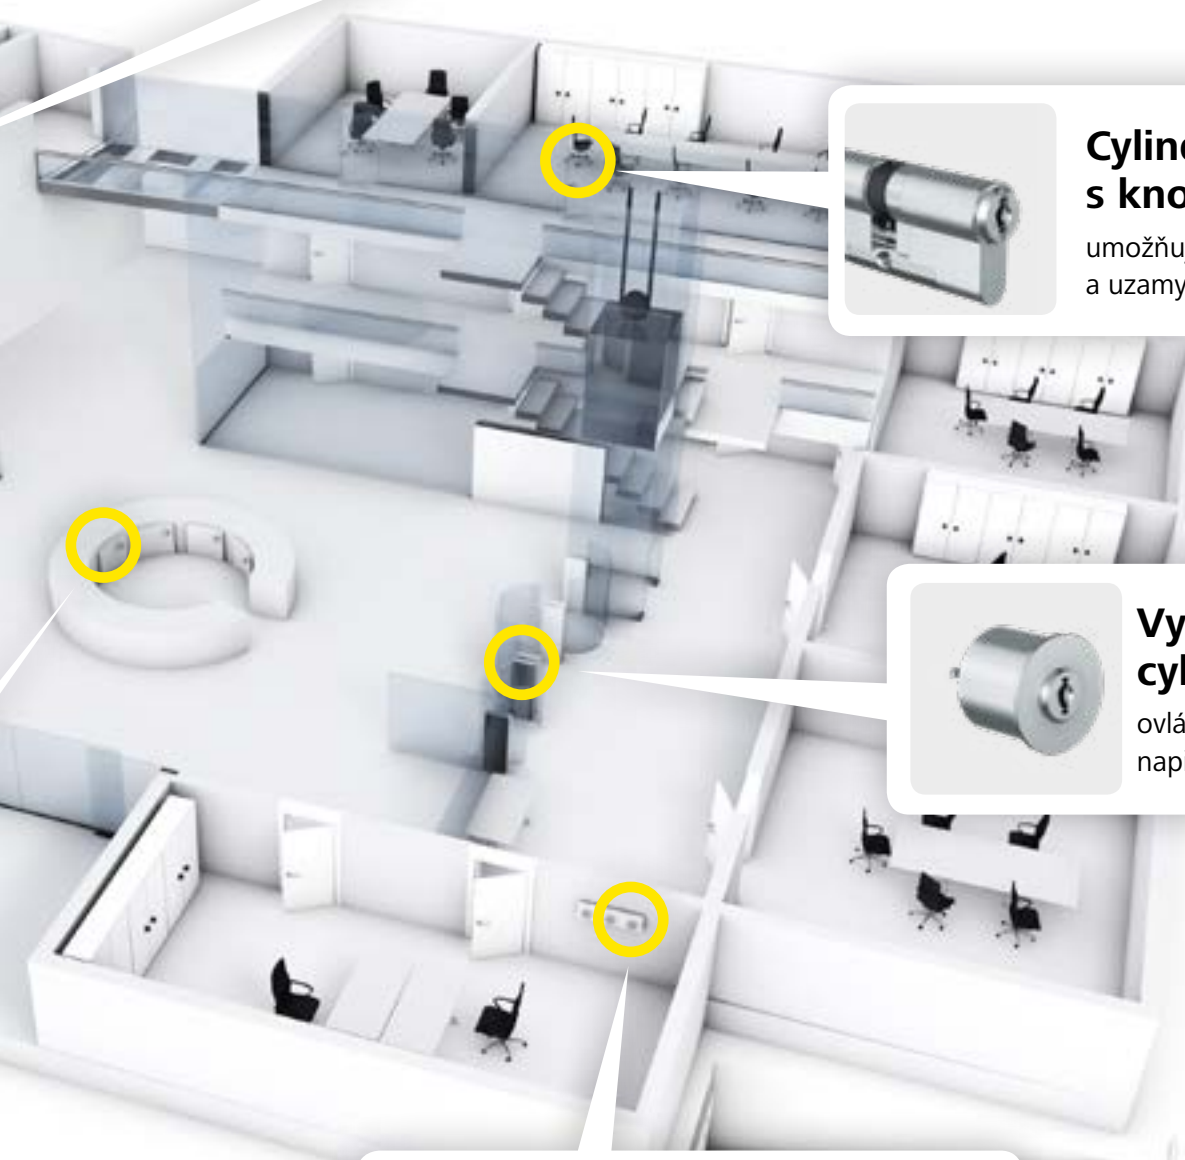

Nábytková cylindrická vložka

slouží k bezpečnému uschování důležitých dokumentů.

Jednostranná cylindrická vložka

je určena do skříní, klíčových spínačů, výtahů, trubkových trezorů a do mnoha dalších míst.

Spínací cylindrická vložka

ovládá elektronická zařízení, jako například automatické posuvné dveře nebo hlásiče požáru.

Vlastní cylindrická vložka pro každý pokoj

Oboustranná cylindrická vložka

vhodná pro vnitřní a venkovní dveře, je k dispozici v čtých provedeních a lze ji volitelně konfigurovat.

Cylindrická vložka s knoflíkem

umožňuje pohodlné otevírání a uzamykání bez klíče.

Vypínačová cylindrická vložka

ovládá řídicí prvky, jako například výtahy.

Cylindrická vložka s páčkou

Hodí se do vitrín a skříní jako nucené uzamykání k bezpečné distribuci klíčů.

MCS. Uzamykací systémy a struktura

Uzamykací plány vyvíjí společnost EVVA spolu se svými projektovými partnery již téměř 100 let, a to s rozsáhlým know-how a velkými úspěchy.

Systém MCS je ideální pro náročné uzamykací systémy s vysokými nároky na dokonalost a bezpečnost. Především pro objekty, které ukrývají velmi citlivé informace nenahraditelné hodnoty, jako jsou výzkumná zařízení, nemocnice a vládní budovy, je systém MCS ten pravý.