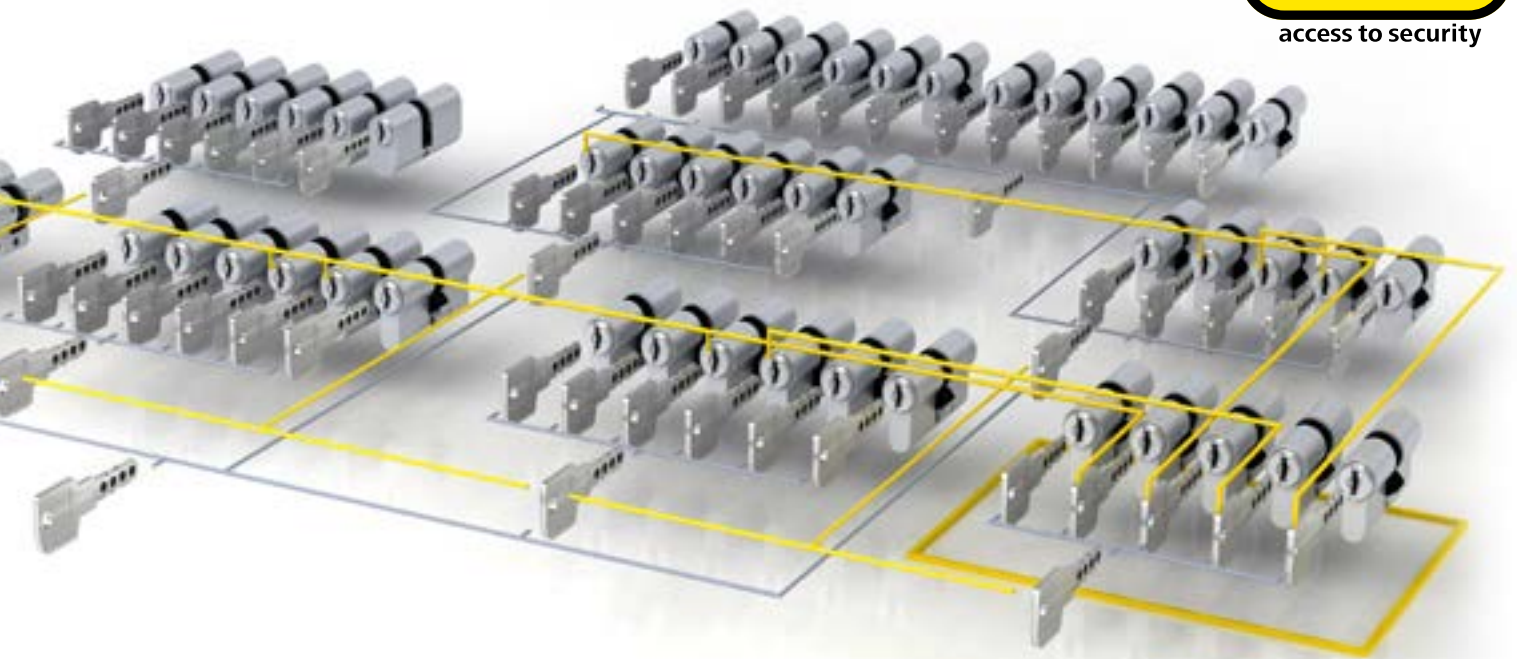

Příklad firemní budovy

Uzamykací systém s generálním klíčem a složitou strukturou. V případě výhledového plánování roste systém MCS jednoduše díky naplánovaným rezervám v uzamykacím systému.

- **GHS** | Generální klíč
- **HGS** | Hlavní skupinový klíč
- **GS** | Skupinový klíč
- **ES** | Vlastní klíč
- **EZ** | Cylindrická vložka
- **+** | Zvláštní oprávnění