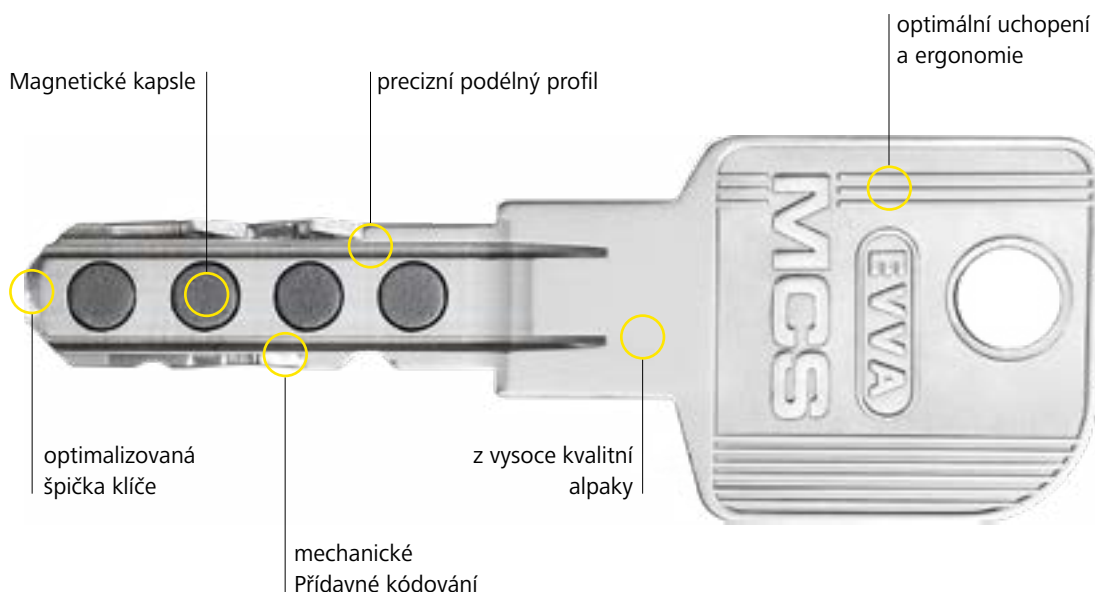

Letiště Vídeň, Skylink | AT

SIG Energieservices | CH

MCS. Jeden systém, řada detailů

V cylindrické vložce MCS je vlevo a vpravo od kanálu klíče celkem osm volně otočných magnetických rotorů, kterým jsou přiřazeny čtyři magnety na klíči MCS. Klíčem oprávněným k uzamykání se magnetické rotory přivedou do uzamykací polohy. Mechanika nacházející se nad ní uděluje povolení k uzamčení. Klíč MCS kombinuje hned dvě technologie pro trojí bezpečnost: jedno magnetické a dvě mechanická kódování.

Zcela praktický

Volitelně jsou k dispozici klíče MCS v mnoha různých barvách. Barevné označení usnadňuje přiřazení klíče.

Ochrana ze všech stran

Kopie klíčů, kopie cylindrických vložek a uzamykací plány jsou k dispozici u autorizovaných partnerů EVVA pouze po předložení odpovídajícího dokladu – bezpečnostní karty EVVA.