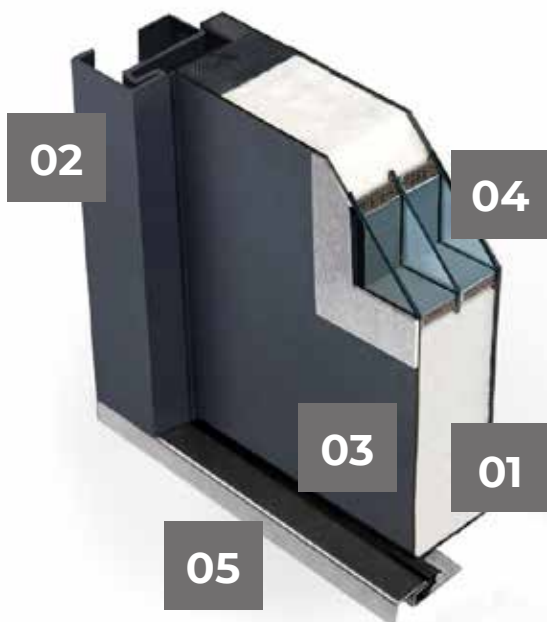

ATS56 mm s ocelovou nezateplenou zárubní

TEPELNÁ PROSTUPNOST

DVEŘE BEZ SKLA
1,39 W/m²K

DVEŘE SE SKLEM
1,46 W/m²K

- 01 Izolace
- 02 Ocelová zárubeň profil 70 mm
- 03 Povrch z oceli
- 04 Trojsklo
- 05 Práh ocelový