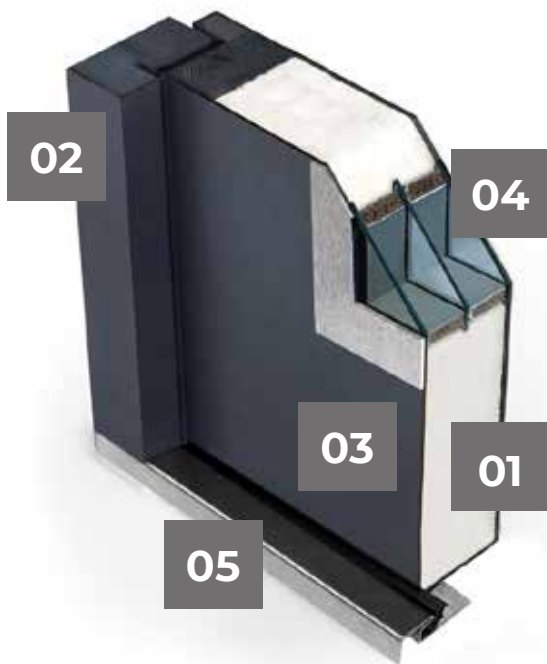

## TEPELNÁ PROSTUPNOST

DVEŘE BEZ SKLA  
1,2 W/m<sup>2</sup>K

DVEŘE SE SKLEM  
1,3 W/m<sup>2</sup>K

- 01 Izolace
- 02 Dřevěná zárubeň s ocelovým opláštěním
- 03 Povrch z oceli
- 04 Trojsklo
- 05 Práh ocelový